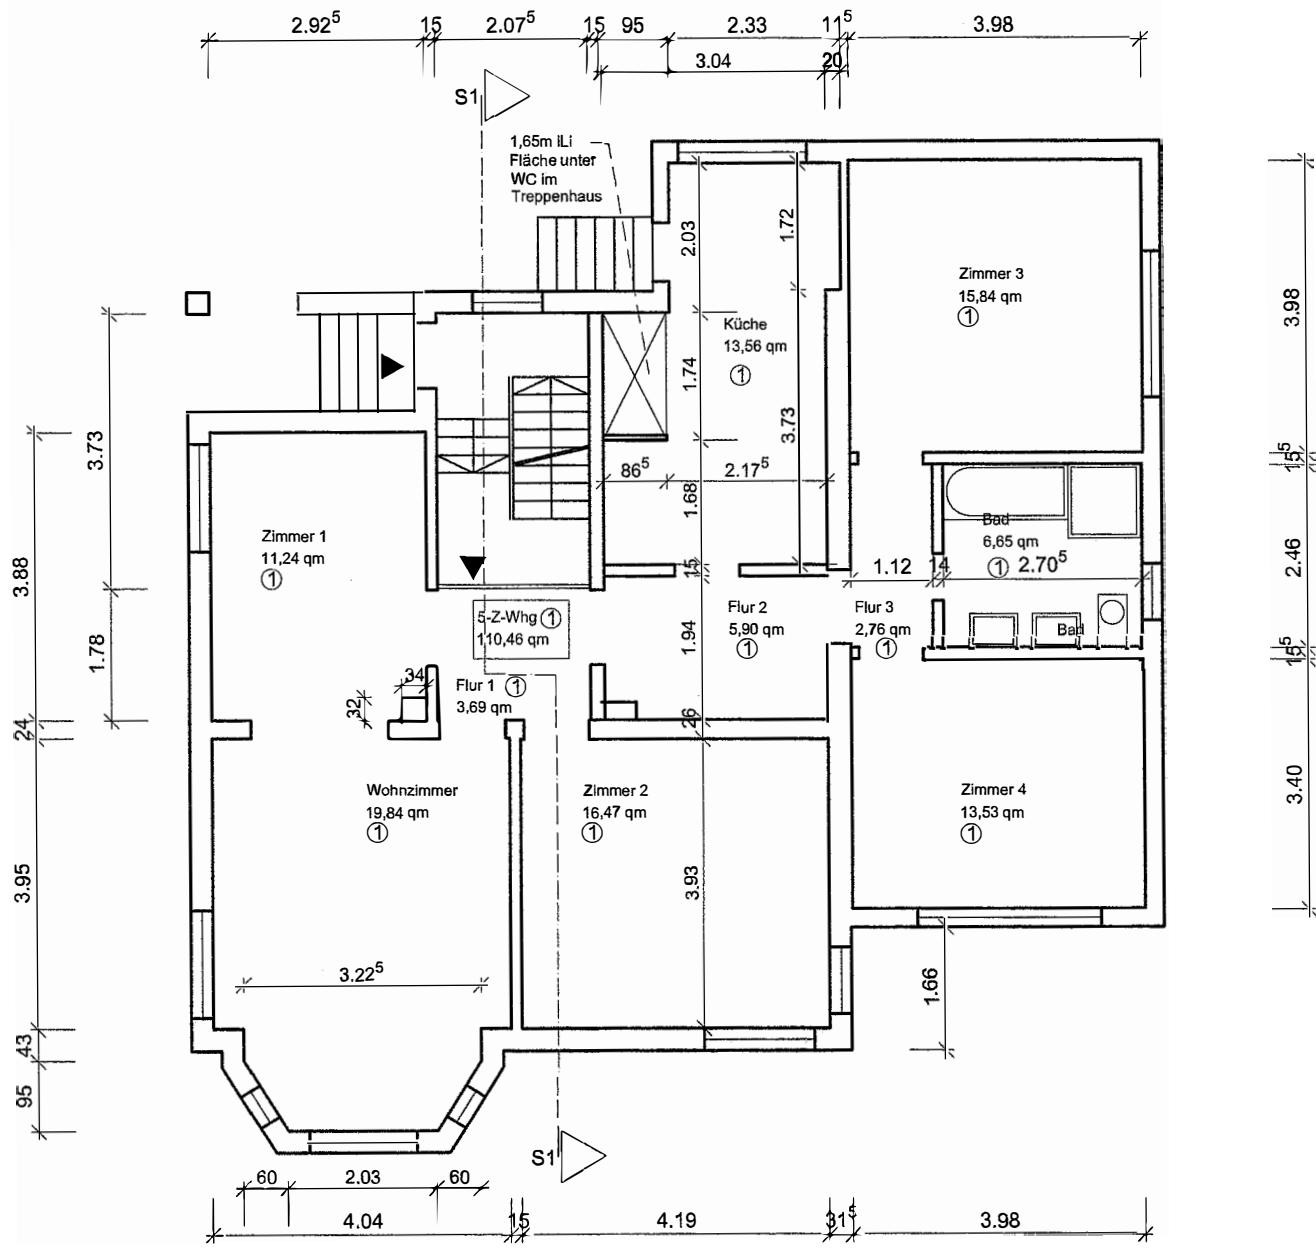

Ostendstraße  
63179 Obertshausen

Wohnhaus  
Grundriss KG  
Maßstab 1:100

|   |
|---|
|   |
|   |
|   |
| <p>Ostendstraße<br/>63179 Obertshausen</p> <p>Wohnhaus<br/>Grundriss EG<br/>Maßstab 1:100</p> |